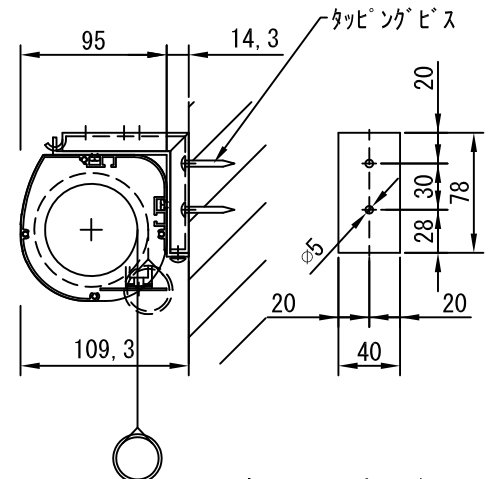

平面図 1/30

外観図 1/30

断面図 1/30

1連用フルカラー埋め込み型スイッチ

結線図

ボックス取付時 1/5

壁面取付時 1/5

※製品の仕様及びデザインは改善等のために予告なく変更する場合があります。

生地	ホワイト W、ビーズ B(防災品)	付属品	1連フルカラーモータープレート(ミルクホワイト) 取付金具、タッピングビス
モーター	ローラー内蔵型 消費電流 1.05A 消費電力 105VA	別売品	ワイヤレスリモコン
ケース	材質: アルミ製 塗装色: オフホワイト	別途工事	電気配線配管工事(1次、2次側共)、スイッチボックス スクリーンボックス
電源	AC100V 50/60Hz		
制御	DC24V		
質量	11.8Kg		

株式会社ベックス

尺度	A4 1/30 1/5	品名	80インチ電動巻き上げ式スクリーン(ケース入 16:9フォーマット)	
単位	mm	Rev.	型番	BEW-80HD BEB-80HD
			No.	