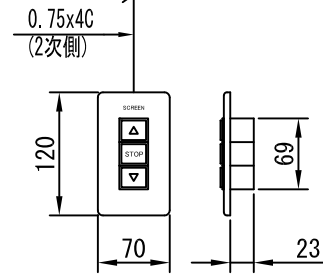

平面図 1/30

外観図 1/30

断面図 1/30

1連用フルカラー埋め込み型スイッチ

結線図

ボックス取付時 1/5

壁面取付時 1/5

※製品の仕様及びデザインは改善等のために予告なく変更する場合があります。

生地	ホワイト W、ビーズ B(防災品)	付属品	1連フルカラーモータープレート(ミルクホワイト) 取付金具、タッピングビス
モーター	ローラー内蔵型 消費電流 1.05A 消費電力 105VA	別売品	ワイヤレスリモコン
ケース	材質: アルミ製 塗装色: オフホワイト	別途工事	電気配線配管工事(1次、2次側共)、スイッチボックス スクリーンボックス
電源	AC100V 50/60Hz		
制御	DC24V		
質量	11.8Kg		

株式会社ベックス

尺度	A4 1/30 1/5	品名	80インチ電動巻き上げ式スクリーン(ケース入 16:9フォーマット)	
単位	mm	Rev.	型番	BEW-80HD BEB-80HD
			No.	