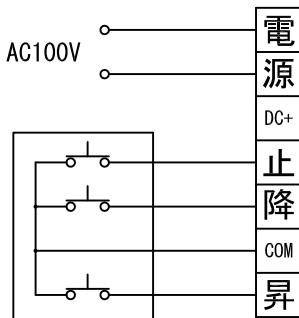

平面図 1/30

外観図 1/30

断面図 1/30

1連用フルカラー埋め込み型スイッチ

結線図

ボックス取付時 1/5

壁面取付時 1/5

※製品の仕様及びデザインは改善等のために予告なく変更する場合があります。

生地	ホワイト W、ビーズ B(防災品)	付属品	1連フルカラーモータープレート(ミルクホワイト) 取付金具、タッピングビス
モーター	ローラー内蔵型 消費電流 1.05A 消費電力 105VA	別売品	ワイヤレスリモコン
ケース	材質: アルミ製 塗装色: オフホワイト	別途工事	電気配線配管工事(1次、2次側共)、スイッチボックス スクリーンボックス
電源	AC100V 50/60Hz		
制御	DC24V		
質量	11.8Kg		

株式会社ベックス

尺度	A4 1/30 1/5	品名	80インチ電動巻き上げ式スクリーン(ケース入 16:9フォーマット)	
単位	mm	Rev.	型番	BEW-80HD BEB-80HD
			No.	