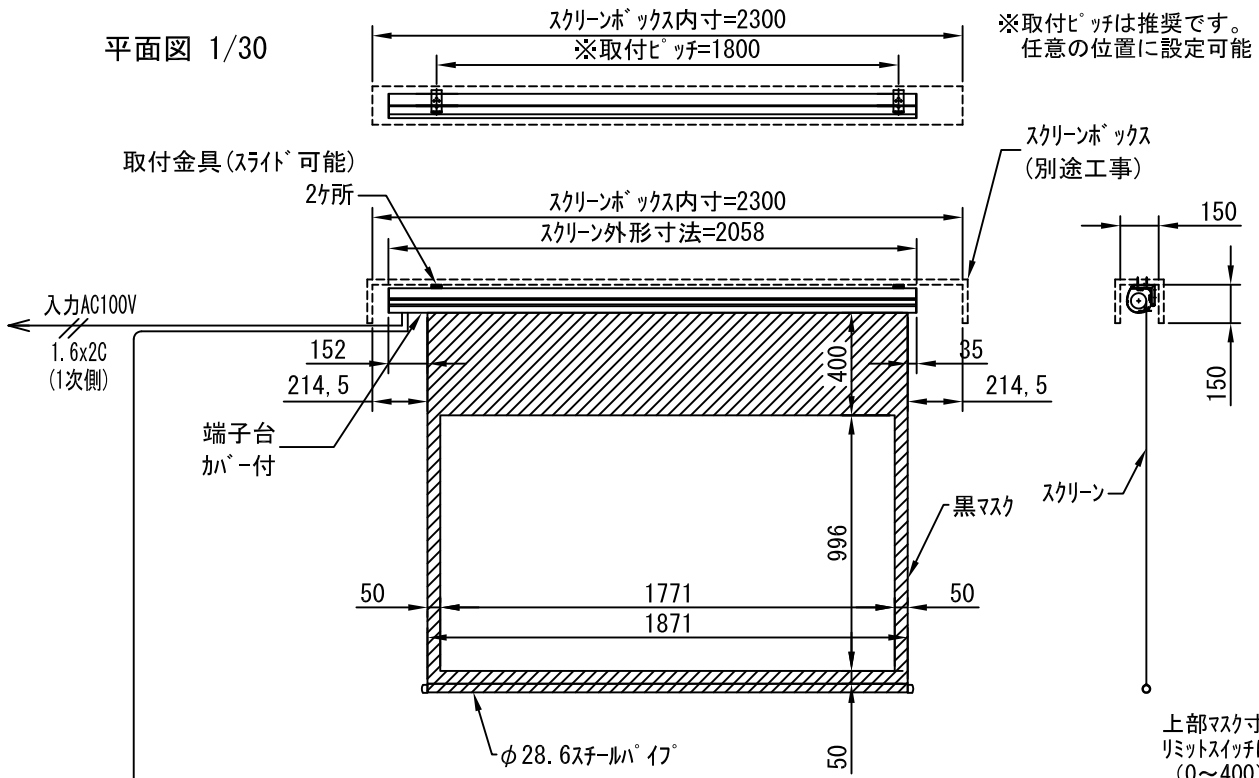

平面図 1/30

外観図 1/30

断面図 1/30

1連用フルカラー埋め込み型スイッチ

結線図

ボックス取付時 1/5

壁面取付時 1/5

※製品の仕様及びデザインは改善等のために予告なく変更する場合があります。

生地	ホワイト W、ビーズ B(防災品)	付属品	1連フルカラーモータープレート(ミルクホワイト) 取付金具、タッピングビス
モーター	ローラー内蔵型 消費電流 1.05A 消費電力 105VA	別売品	ワイヤレスリモコン
ケース	材質: アルミ製 塗装色: オフホワイト	別途工事	電気配線配管工事(1次、2次側共)、スイッチボックス スクリーンボックス
電源	AC100V 50/60Hz		
制御	DC24V		
質量	11.8Kg		

株式会社ベックス

尺度	A4 1/30 1/5	品名	80インチ電動巻き上げ式スクリーン(ケース入 16:9フォーマット)	
単位	mm	Rev.	型番	BEW-80HD BEB-80HD
			No.	