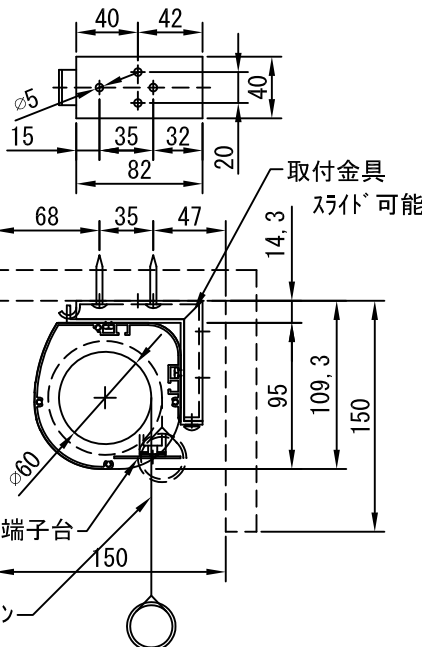

平面図 1/30

外観図 1/30

断面図 1/30

1連用フルカラー埋め込み型スイッチ

結線図

ボックス取付時 1/5

壁面取付時 1/5

※製品の仕様及びデザインは改善等のために予告なく変更する場合があります。

生地	ホワイト W、ビーズ B(防災品)	付属品	1連フルカラーモータープレート(ミルクホワイト) 取付金具、タッピングビス
モーター	ローラー内蔵型 消費電流 1.05A 消費電力 105VA	別売品	ワイヤレスリモコン
ケース	材質: アルミ製 塗装色: オフホワイト	別途工事	電気配線配管工事(1次、2次側共)、スイッチボックス スクリーンボックス
電源	AC100V 50/60Hz		
制御	DC24V		
質量	11.8Kg		

株式会社ベックス

尺度	A4 1/30 1/5	品名	80インチ電動巻き上げ式スクリーン(ケース入 16:9フォーマット)	
単位	mm	Rev.	型番	BEW-80HD BEB-80HD
			No.	